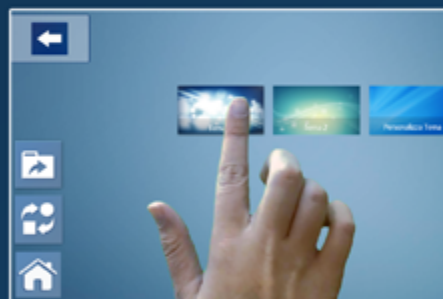

APPLICAZIONI

SmartMedia KIO consente l'interazione con contenuti multimediali, mappe, informazioni, locandine pubblicitarie e molto altro. Gli utenti possono interagire con la superficie in maniera intuitiva con le dita.

Posizionabile in luoghi aperti, resistente all'acqua, alle polveri ferrose e inquinamento atmosferico.

Software a corredo:

SmartTouch, SmartSignage (per applicazioni di Digital Signage).

* personalizzazioni disponibili su progetto

Software in dotazione*: SmartTouch

SmartTouch è il software ideale che rende la gestione dei contenuti multimediali e dei file di presentazione su qualsiasi dispositivo touch più efficace ed accattivante. Di semplice utilizzo grazie al riconoscimento dei movimenti naturali delle mani (gesture) per il controllo dei contenuti. Pensato e studiato per offrire un'esperienza d'uso simile a quella di tablet e smartphone.

Realizzato per l'utilizzo in abbinamento ai monitor touch, ai totem e ai tavoli interattivi. Ideale per punti informativi, fiere, musei, punti vendita, centri commerciali, studi televisivi per rassegne stampa, sale riunioni, aeroporti, hotel, università, scuole, centri di formazione, biblioteche, ecc...