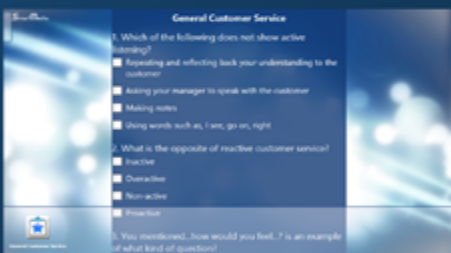

QUIZ

Gestione di quiz personalizzabili per uso educativo o di intrattenimento.

VISUALIZZATORE FILE PDF E MICROSOFT WORD, EXCEL E POWERPOINT

Consente la visualizzazione del file selezionato e la riduzione/Ingrandimento di tutto o parte del documento e dà la possibilità di inserire direttamente sullo schermo annotazioni che possono essere anche catturate e inviate per e-mail.